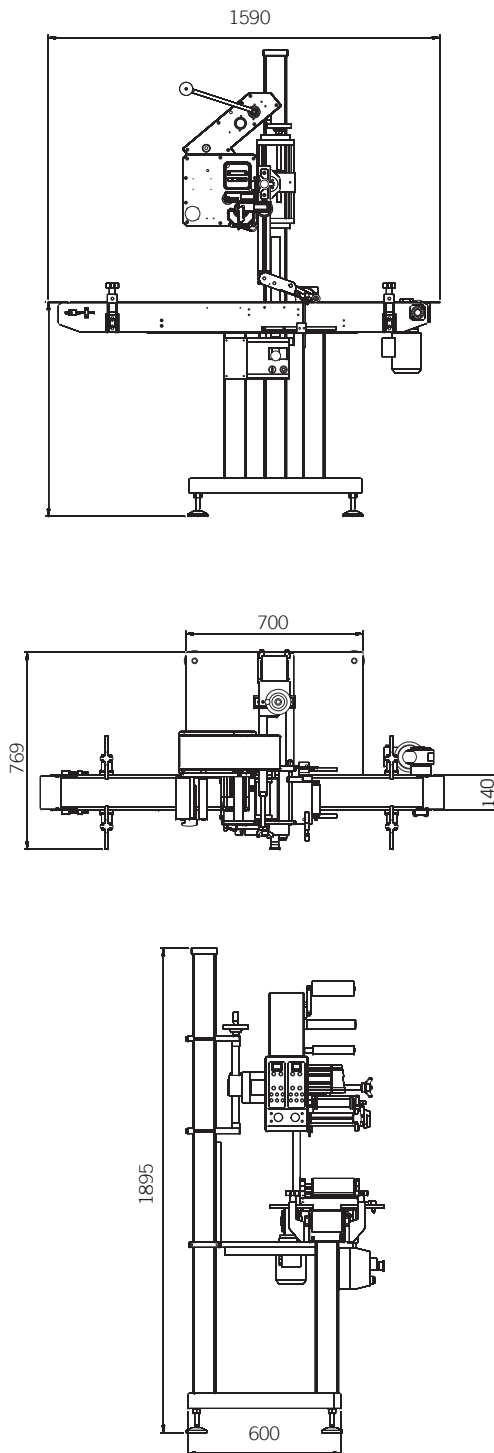

## System 2 Twist

Obenauf-Etikettierung - For top application

Mit dem System 2 Twist können alle Produkttypen von oben etikettiert werden. Das Transportband mit konstanter Geschwindigkeit ist ideal auch für Anwendungen außerhalb der Produktionslinie mit einer manuellen Beschickung der Produkte. Mit einer Geschwindigkeitsregelung ausgestattet, kann es in die Produktionslinie integriert werden. Variable Daten, Barcodes und Logos oder Bilder können mit einer geeigneten Druckeinheit gedruckt werden.

System 2 Twist applies pressure-sensitive labels on the top of every kind of products. The conveyor running at a fixed speed is the ideal solution for out-of-line applications with manual loading, while for in-line applications it can be equipped with an inverter with speed variator. Print units can be installed to print variable data, bar codes and images.

## Technische Daten - Technical Specifications

	System 2 Twist
Geschwindigkeit	max 6.000 Stück / St.
<i>production speed</i>	max 6.000 pcs / h
Spendegeschwindigkeit	30 m / min
<i>dispensing speed</i>	
Produktlänge	min. 20 mm
<i>product size length</i>	
Produktbreite	20 - 150 mm
<i>product size width</i>	
Etikettenvorschub	8 - 250 mm
<i>label size length</i>	
Etikettenbreite	8 - 98 mm
<i>label size width</i>	
Rollenaußendurchmesser	280 mm
<i>outside reel diameter</i>	
Rollenkerndurchmesser	40 - 75 mm
<i>inside reel diameter</i>	
Maße L x B x H	2000 x 948 x 1908 mm
<i>machine size length - width - height</i>	
Spannungsversorgung	230 V, 50 - 60 HZ
<i>electrical supply</i>	
Leistungsaufnahme	700 W
<i>power</i>	
Druckluft	6 bar mit Drucker
<i>compressed air</i>	6 bar with printer