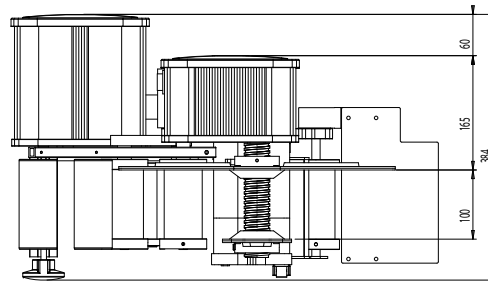

Extreme

Automatisches Etikettiergerät - Automatic labeller

Extreme ist ein Etikettiergerät für Anwendungen, die höhere Taktungen und höchste Präzision erfordern. Ausgestattet mit neuester Elektronik steuert das Gerät mehrere Funktionen gleichzeitig an. Der neu entwickelte rückgesteuerte Motor erlaubt optimale Etikettenspende mit einer Stoptoleranz gegen 0. Der Touchscreen ermöglicht Einstelländerungen auch während des Betriebs.

Extreme is the automatic labelling machine ideal for applications that require high frequencies and maximum accuracy. The labelling machine is equipped with an innovative multitasking electronic CPU that manages multiple functions simultaneously. The new hybrid stepper motor allows optimal control on label distribution and tolerance range close to zero on stop. The touch screen allows changing settings even when the machine is running.

ISO 9001:2008 Cert. n. 0291/5

Layout Extreme100

Technische Daten - Technical Specifications

	100	200	300
Spendegeschwindigkeit	≤ 200 m / min* ¹	≤ 140 m / min* ¹	≤ 60 m / min* ²
speed			
Etikettenbreite	8 - 98 mm **	8 - 198 mm **	8 - 298 mm **
dispensing width			
Rollenaußendurchmesser	≤ 380 mm		
outside reel diameter			
Rollenkerndurchmesser	40 - 75 mm		
inside reel diameter			
Antrieb	Hybrid-Schrittmotor		
motor			
Spendegenauigkeit	± 0,5 mm		
stop tolerance			
Maße L x B x H	696 x 384 x 707 mm	696 x 484 x 707 mm	696 x 638 x 757 mm
size L - W - H			
Spannungsversorgung	115 / 230 V, 50 - 60 Hz		
electrical supply			
Leistungsaufnahme	300 W		
power			
Schutzklasse	IP 54		
electrical protection			
Geräuschpegel	70 dB		
noise level			
Ausführung	Rechts - Links		
version			

* ¹ muss jeweils geprüft und genehmigt werden/under technical approval

* ² mit Etiketten bis zu 250 mm Breite/with label widths up to 250 mm

** Trägerbandbreite min. 20 mm / minimum backing paper 20 mm

Etipack behält sich das Recht vor, Änderungen im Zuge des technischen Fortschritts an den Maschinen ohne Vorankündigung vorzunehmen.