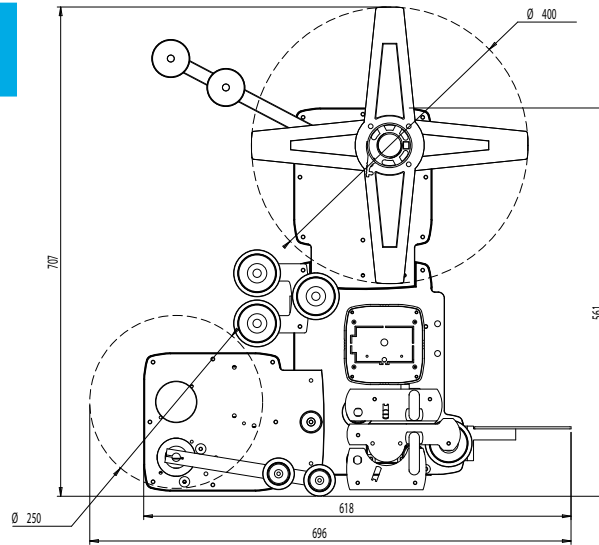

Extreme

Automatisches Etikettiergerät - Automatic labeller

Extreme ist ein Etikettiergerät für Anwendungen, die höhere Taktungen und höchste Präzision erfordern. Ausgestattet mit neuester Elektronik steuert das Gerät mehrere Funktionen gleichzeitig an. Der neu entwickelte rückgesteuerte Motor erlaubt optimale Etikettenspende mit einer Stoptoleranz gegen 0. Der Touchscreen ermöglicht Einstelländerungen auch während des Betriebs.

Extreme is the automatic labelling machine ideal for applications that require high frequencies and maximum accuracy. The labelling machine is equipped with an innovative multitasking electronic CPU that manages multiple functions simultaneously. The new hybrid stepper motor allows optimal control on label distribution and tolerance range close to zero on stop. The touch screen allows changing settings even when the machine is running.

ISO 9001:2008 Cert. n. 0291/5

Layout Extreme100

Technische Daten - Technical Specifications

	100	200	300
Spendegeschwindigkeit	≤ 200 m / min* ¹	≤ 140 m / min* ¹	≤ 60 m / min* ²
speed			
Etikettenbreite	8 - 98 mm **	8 - 198 mm **	8 - 298 mm **
dispensing width			
Rollenaußendurchmesser	≤ 380 mm		
outside reel diameter			
Rollenkerndurchmesser	40 - 75 mm		
inside reel diameter			
Antrieb	Hybrid-Schrittmotor		
motor			
Spendegenauigkeit	± 0,5 mm		
stop tolerance			
Maße L x B x H	696 x 384 x 707 mm	696 x 484 x 707 mm	696 x 638 x 757 mm
size L - W - H			
Spannungsversorgung	115 / 230 V, 50 - 60 Hz		
electrical supply			
Leistungsaufnahme	300 W		
power			
Schutzklasse	IP 54		
electrical protection			
Geräuschpegel	70 dB		
noise level			
Ausführung	Rechts - Links		
version			

* ¹ muss jeweils geprüft und genehmigt werden/under technical approval

* ² mit Etiketten bis zu 250 mm Breite/with label widths up to 250 mm

** Trägerbandbreite min. 20 mm / minimum backing paper 20 mm

Etipack behält sich das Recht vor, Änderungen im Zuge des technischen Fortschritts an den Maschinen ohne Vorankündigung vorzunehmen.