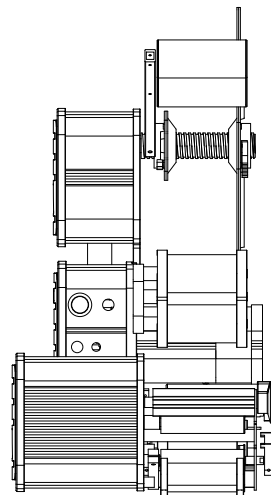

Extreme

Automatisches Etikettiergerät - Automatic labeller

Extreme ist ein Etikettiergerät für Anwendungen, die höhere Taktungen und höchste Präzision erfordern. Ausgestattet mit neuester Elektronik steuert das Gerät mehrere Funktionen gleichzeitig an. Der neu entwickelte rückgesteuerte Motor erlaubt optimale Etikettenspende mit einer Stoptoleranz gegen 0. Der Touchscreen ermöglicht Einstelländerungen auch während des Betriebs.

Extreme is the automatic labelling machine ideal for applications that require high frequencies and maximum accuracy. The labelling machine is equipped with an innovative multitasking electronic CPU that manages multiple functions simultaneously. The new hybrid stepper motor allows optimal control on label distribution and tolerance range close to zero on stop. The touch screen allows changing settings even when the machine is running.

ISO 9001:2008 Cert. n. 0291/5

Layout Extreme100

Technische Daten - Technical Specifications

	100	200	300
Spendegeschwindigkeit	≤ 200 m / min* ¹	≤ 140 m / min* ¹	≤ 60 m / min* ²
speed			
Etikettenbreite	8 - 98 mm **	8 - 198 mm **	8 - 298 mm **
dispensing width			
Rollenaußendurchmesser	≤ 380 mm		
outside reel diameter			
Rollenkerndurchmesser	40 - 75 mm		
inside reel diameter			
Antrieb	Hybrid-Schrittmotor		
motor			
Spendegenauigkeit	± 0,5 mm		
stop tolerance			
Maße L x B x H	696 x 384 x 707 mm	696 x 484 x 707 mm	696 x 638 x 757 mm
size L - W - H			
Spannungsversorgung	115 / 230 V, 50 - 60 Hz		
electrical supply			
Leistungsaufnahme	300 W		
power			
Schutzklasse	IP 54		
electrical protection			
Geräuschpegel	70 dB		
noise level			
Ausführung	Rechts - Links		
version			

* ¹ muss jeweils geprüft und genehmigt werden/under technical approval

* ² mit Etiketten bis zu 250 mm Breite/with label widths up to 250 mm

** Trägerbandbreite min. 20 mm / minimum backing paper 20 mm

Etipack behält sich das Recht vor, Änderungen im Zuge des technischen Fortschritts an den Maschinen ohne Vorankündigung vorzunehmen.