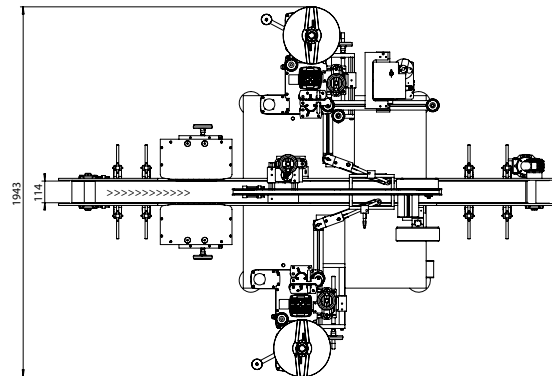

Eti 5 Active

Seitenetikettierung - For recto / verso application

Eti 5 Active ist ein vollautomatisches Etikettiersystem für die Front- und Rückseitenetikettierung von elliptischen und rechteckigen Produkten. Es kann, bezogen auf die Leistungsanforderungen unserer Kunden, mit verschiedenen Etikettiergeräten bestückt werden. Desweiteren können alle marktüblichen Druckmodule aufgebaut werden, um diverse Codes, Bilder oder variable Texte aufzudrucken.

Eti 5 Active is a labelling system designed for side labelling, including recto-verso, on elliptical or quadrangular products. The system can be equipped with different labelling heads and can be equipped with all printing units available for printing barcodes, images and variable date.

Technische Daten - Technical Specifications

	Eti 5 Active
Geschwindigkeit	≤ 8 000* Stück / St.
<i>production speed</i>	≤ 8 000* pcs / h
Spendegeschwindigkeit	≤ 20 m / min mit Geräten Strong 200
<i>dispensing speed</i>	≤ 20 m / min with labeler Strong 200
Produktmaße (B x L x H) von	28 x 40 x 50 mm
<i>product size (W x S x H) from</i>	
Produktmaße (B x L x H) bis zu	90 x 130 x 350 mm
<i>product size (W x S x H) to</i>	
Etikettenmaße (B x V) von	8 x 8 mm
<i>label size (W x S) from</i>	
Etikettenmaße (B x V) bis zu	198 x 120 mm
<i>label size (W x S) to</i>	
Rollenaußendurchmesser	≤ 300 mm
<i>outside reel diameter</i>	
Rollenkerndurchmesser	40 ÷ 75 mm
<i>inside reel diameter</i>	
Maße (L x B x H)	2500 x 2018 x 1492 mm
<i>machine size (L x D x H)</i>	
Spannungsversorgung	230 V, 50 Hz
<i>electrical supply</i>	
Leistungsaufnahme	1300 W
<i>power</i>	
Druckluft	6 bar mit Drucker
<i>compressed air</i>	6 bar with printer