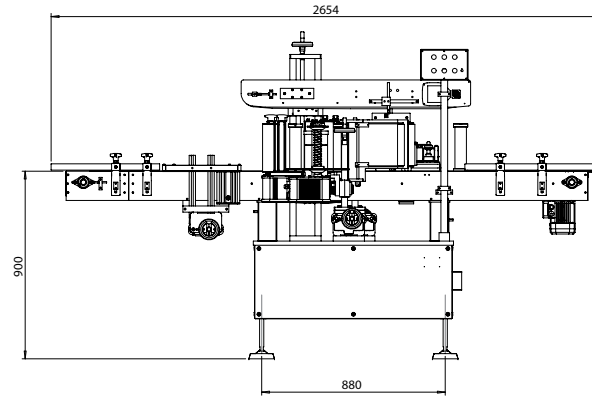

Eti 5 Active

Seitenetikettierung - For recto / verso application

Eti 5 Active ist ein vollautomatisches Etikettiersystem für die Front- und Rückseitenetikettierung von elliptischen und rechteckigen Produkten. Es kann, bezogen auf die Leistungsanforderungen unserer Kunden, mit verschiedenen Etikettiergeräten bestückt werden. Desweiteren können alle marktüblichen Druckmodule aufgebaut werden, um diverse Codes, Bilder oder variable Texte aufzudrucken.

Eti 5 Active is a labelling system designed for side labelling, including recto-verso, on elliptical or quadrangular products. The system can be equipped with different labelling heads and can be equipped with all printing units available for printing barcodes, images and variable date.

Technische Daten - Technical Specifications

	Eti 5 Active
Geschwindigkeit	≤ 8 000* Stück / St.
<i>production speed</i>	≤ 8 000* pcs / h
Spendegeschwindigkeit	≤ 20 m / min mit Geräten Strong 200
<i>dispensing speed</i>	≤ 20 m / min with labeler Strong 200
Produktmaße (B x L x H) von	28 x 40 x 50 mm
<i>product size (W x S x H) from</i>	
Produktmaße (B x L x H) bis zu	90 x 130 x 350 mm
<i>product size (W x S x H) to</i>	
Etikettenmaße (B x V) von	8 x 8 mm
<i>label size (W x S) from</i>	
Etikettenmaße (B x V) bis zu	198 x 120 mm
<i>label size (W x S) to</i>	
Rollenaußendurchmesser	≤ 300 mm
<i>outside reel diameter</i>	
Rollenkerndurchmesser	40 ÷ 75 mm
<i>inside reel diameter</i>	
Maße (L x B x H)	2500 x 2018 x 1492 mm
<i>machine size (L x D x H)</i>	
Spannungsversorgung	230 V, 50 Hz
<i>electrical supply</i>	
Leistungsaufnahme	1300 W
<i>power</i>	
Druckluft	6 bar mit Drucker
<i>compressed air</i>	6 bar with printer