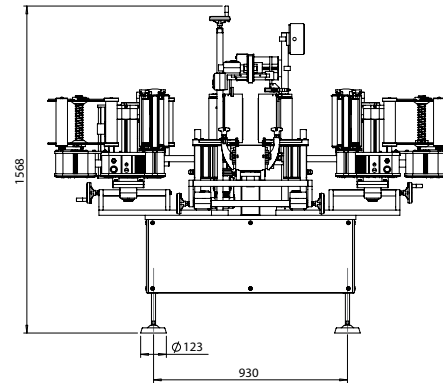

Eti 5 Active

Seitenetikettierung - For recto / verso application

Eti 5 Active ist ein vollautomatisches Etikettiersystem für die Front- und Rückseitenetikettierung von elliptischen und rechteckigen Produkten. Es kann, bezogen auf die Leistungsanforderungen unserer Kunden, mit verschiedenen Etikettiergeräten bestückt werden. Desweiteren können alle marktüblichen Druckmodule aufgebaut werden, um diverse Codes, Bilder oder variable Texte aufzudrucken.

Eti 5 Active is a labelling system designed for side labelling, including recto-verso, on elliptical or quadrangular products. The system can be equipped with different labelling heads and can be equipped with all printing units available for printing barcodes, images and variable date.

Technische Daten - Technical Specifications

	Eti 5 Active
Geschwindigkeit	≤ 8 000* Stück / St.
<i>production speed</i>	≤ 8 000* pcs / h
Spendegeschwindigkeit	≤ 20 m / min mit Geräten Strong 200
<i>dispensing speed</i>	≤ 20 m / min with labeler Strong 200
Produktmaße (B x L x H) von	28 x 40 x 50 mm
<i>product size (W x S x H) from</i>	
Produktmaße (B x L x H) bis zu	90 x 130 x 350 mm
<i>product size (W x S x H) to</i>	
Etikettenmaße (B x V) von	8 x 8 mm
<i>label size (W x S) from</i>	
Etikettenmaße (B x V) bis zu	198 x 120 mm
<i>label size (W x S) to</i>	
Rollenaußendurchmesser	≤ 300 mm
<i>outside reel diameter</i>	
Rollenkerndurchmesser	40 ÷ 75 mm
<i>inside reel diameter</i>	
Maße (L x B x H)	2500 x 2018 x 1492 mm
<i>machine size (L x D x H)</i>	
Spannungsversorgung	230 V, 50 Hz
<i>electrical supply</i>	
Leistungsaufnahme	1300 W
<i>power</i>	
Druckluft	6 bar mit Drucker
<i>compressed air</i>	6 bar with printer